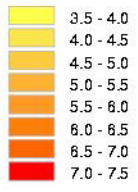

m/s

bron: KNMI